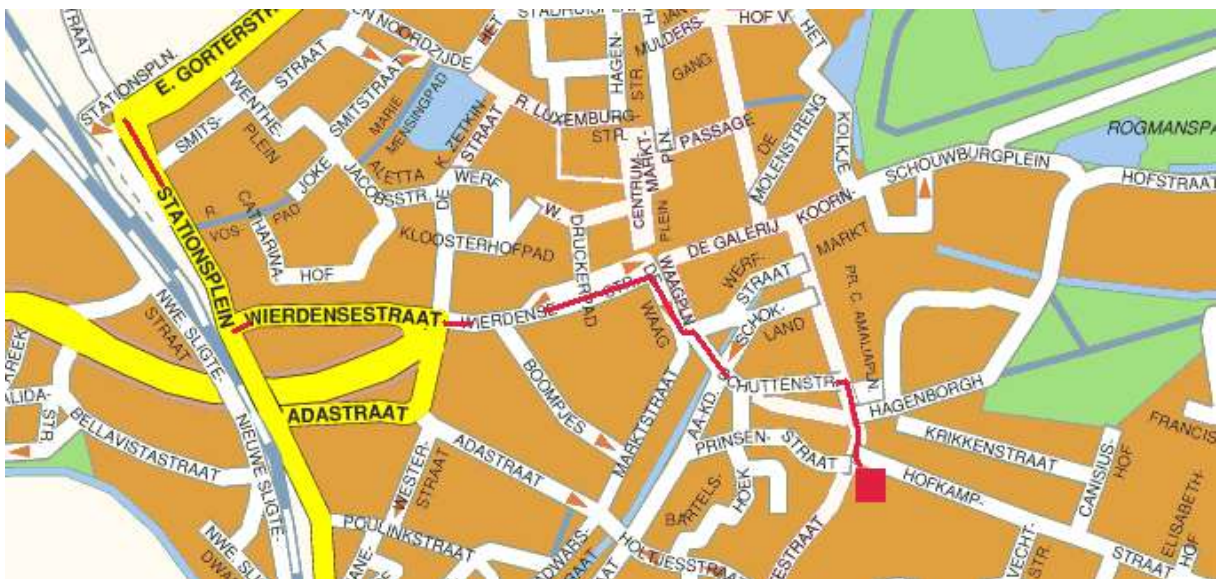

## Route, lopend, vanaf het station. Ongeveer 10 minuten.

Vanuit de stationshal loopt u parallel aan de rails in zuidelijke richting. (langs taxistandplaats en verder)

Op de eerste splitsing gaat u linksaf de Wierdensestraat in. Doorlopen tot op het Waagplein (McDonalds). hier gaat u rechtsaf.

Over het bruggetje en dan langs het café België gaat u de Schuttenstraat in. Waar de Schuttenstraat de Grotestraat kruist gaat u rechtsaf langs de Ierse pub 'The Shamrock'. Somberg Modelbouw zit op de hoek van eerstvolgende splitsing.